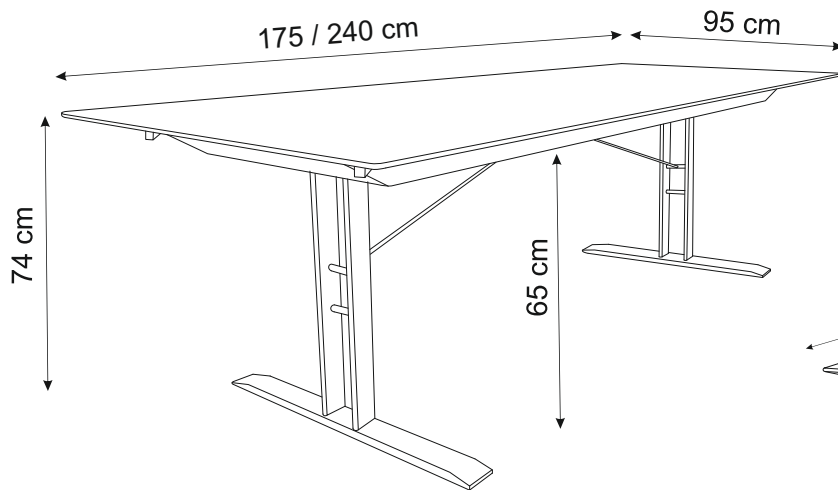

Collum / Malli

PBJ
DESIGNHOUSE
1968

VERSION

175 cm

A

x2

A	5 mm	B	6x80 mm	C	4 mm	D	6x8 mm
	1		16		1		2

1

2

2

4

B

6x80 mm

C

4 mm

16

1

VERSION

B

A 5 mm

1

B 6x75 mm

16

C 4 mm

1

D 6x16 mm

2

1

2

4

B

6x75 mm