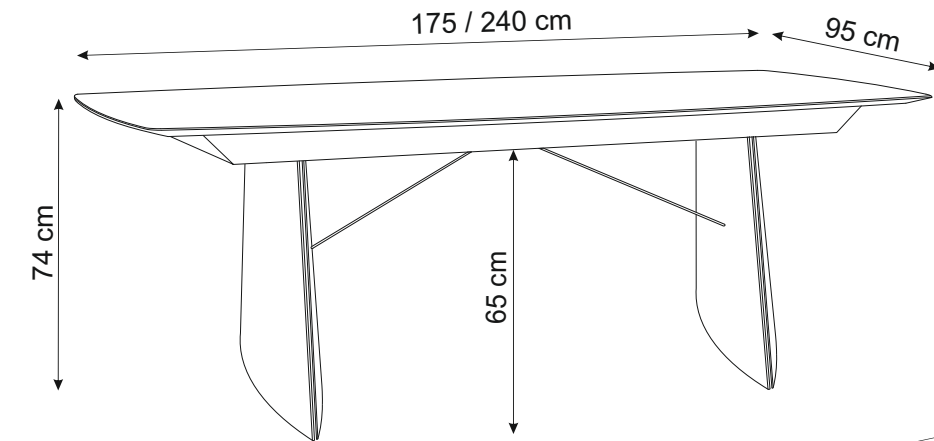

Collum / Malli

PBJ
DESIGNHOUSE
1968

VERSION

175 cm

A

x2

A	5 mm	B	6x80 mm	C	4 mm	D	6x8 mm
	1		16		1		2

1

2

2

4

B

6x80 mm

C

4 mm

16

1

D 6x16 mm

2

1

2

4

B

6x75 mm

6x80 mm

C

4 mm

16

1

5

VERSION

D