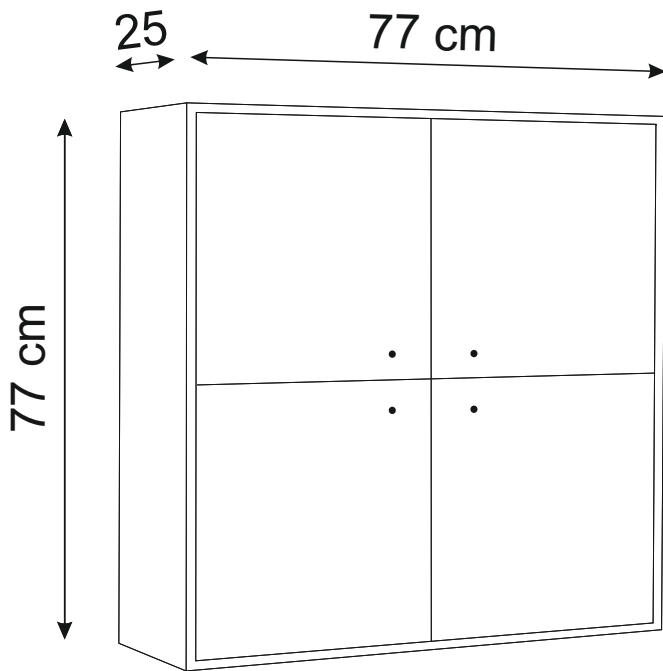

# Media

**PBJ**  
DESIGNHOUSE  
1968

1

A

2

3

1

B

2

3

4

4

1

**B** 3,5 x 13 mm

4

C

2

3

5

**MAX 5 kg ↓**

**MAX 5 kg ↓**

**MAX 5 kg ↓**

**MAX 8 kg ↓**

**MAX 8 kg ↓**