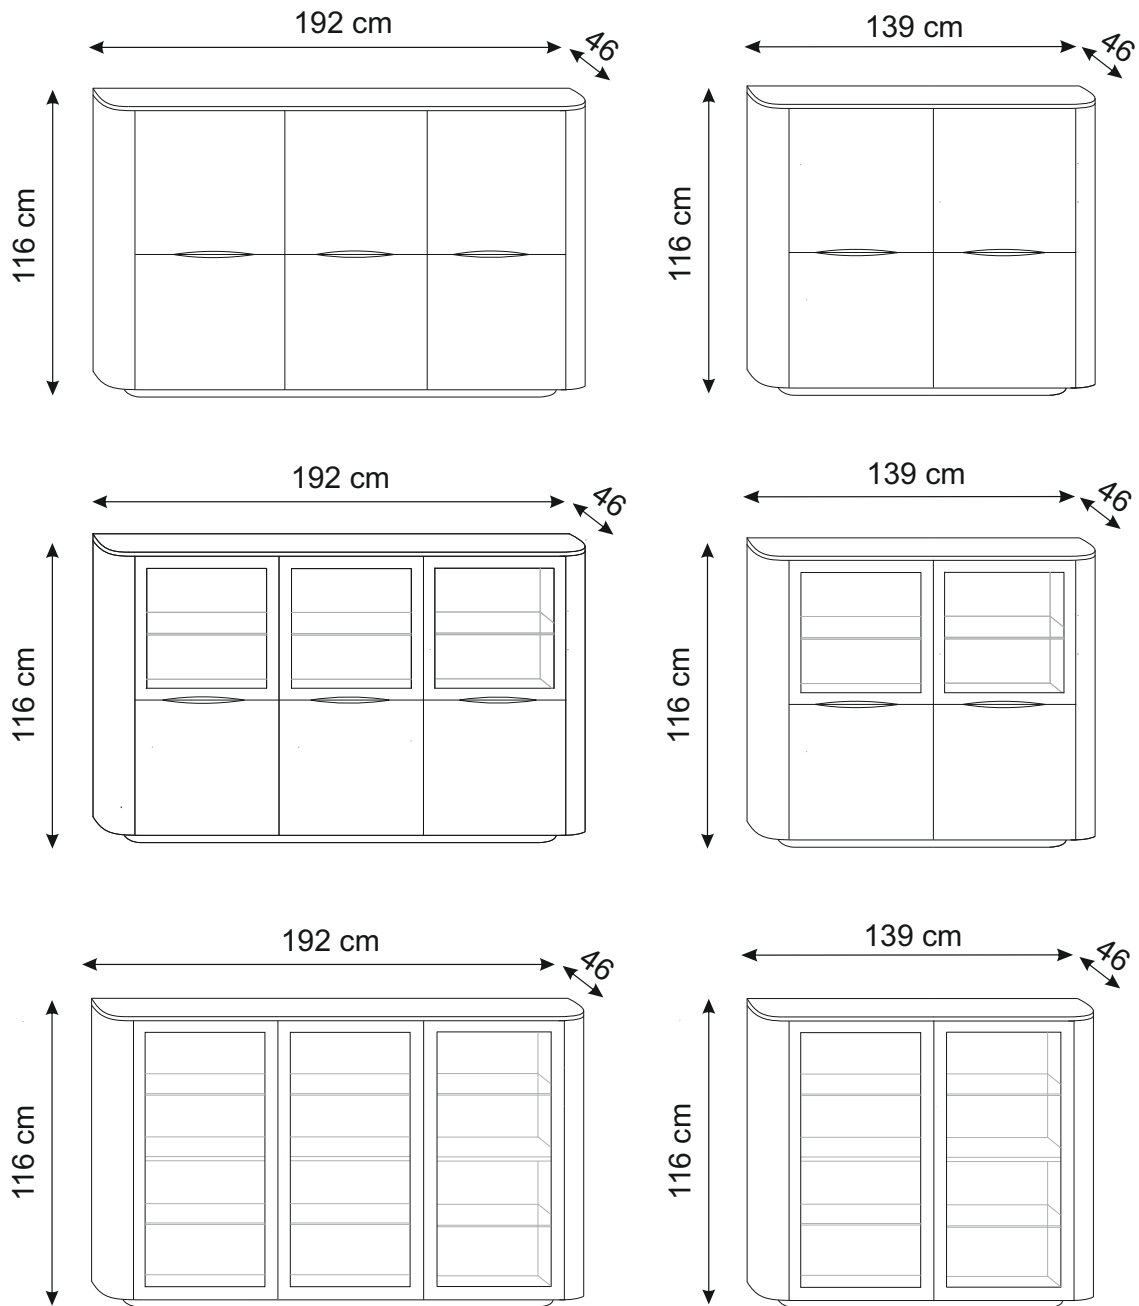

Malli / Collum

PBJ
DESIGNHOUSE
1968

1

2

3

2

192 cm

139 cm