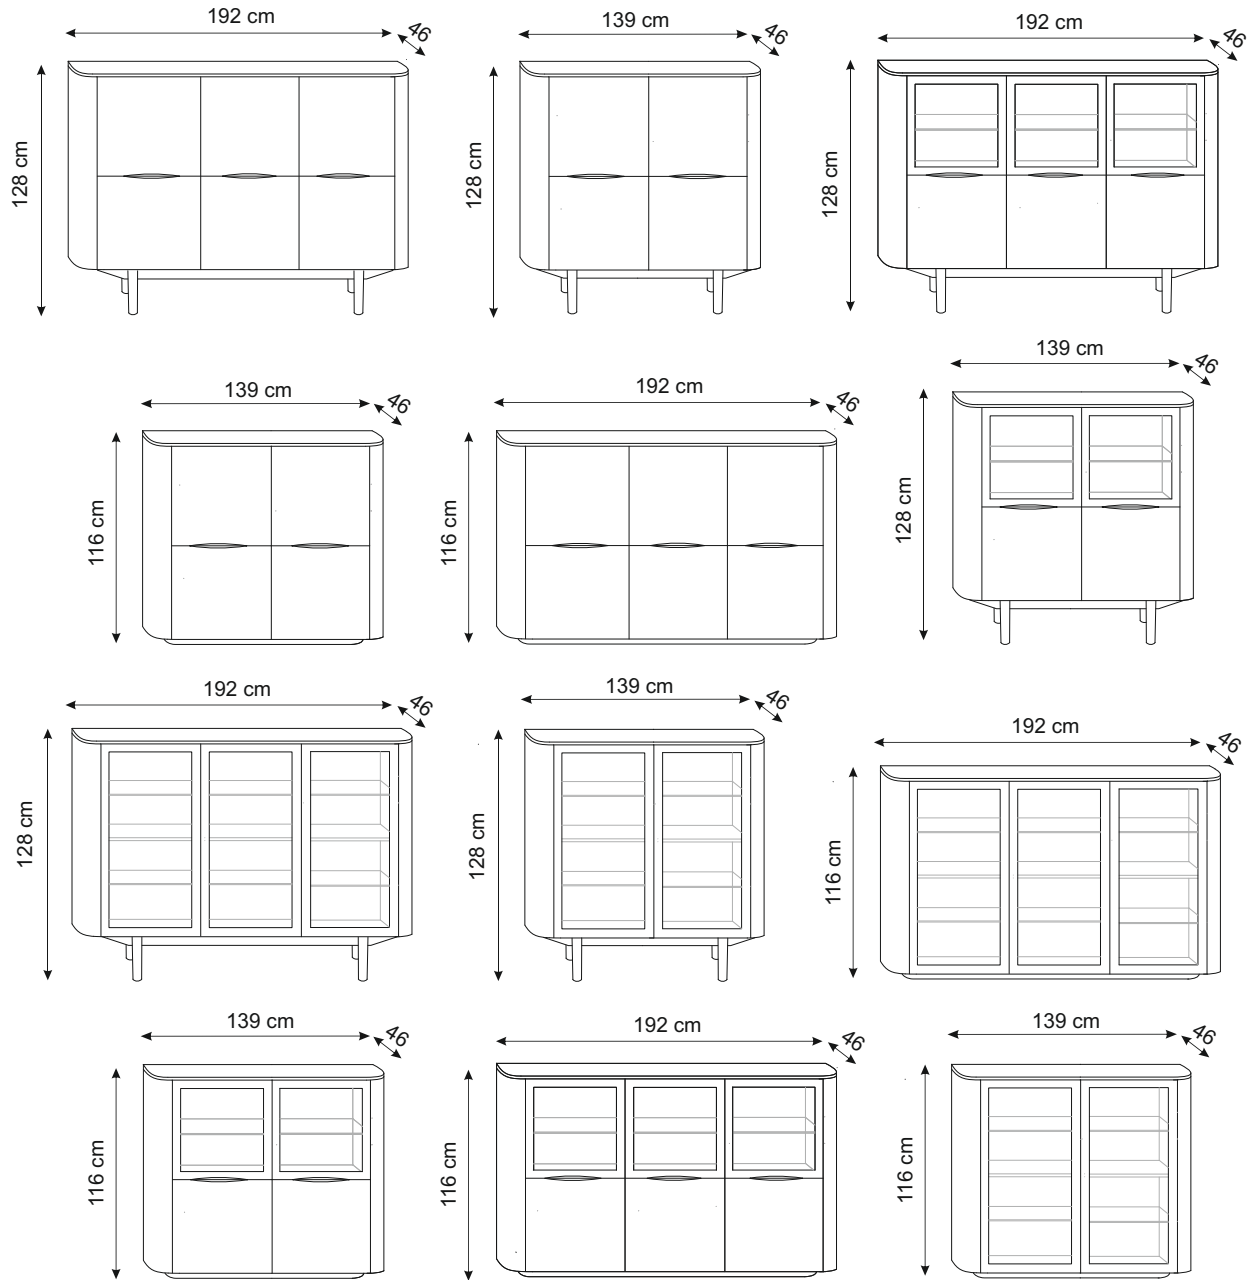

# Malli / Collum

**PBJ**  
DESIGNHOUSE  
1968

**A**

**B**

**B****A**

M6x60 mm

4

**B**

5x60 mm

12/20

**C**

M6x90 mm

4

**D**

4 mm

241182

3

4

5

6

7

192 cm

116 cm

139 cm

128 cm