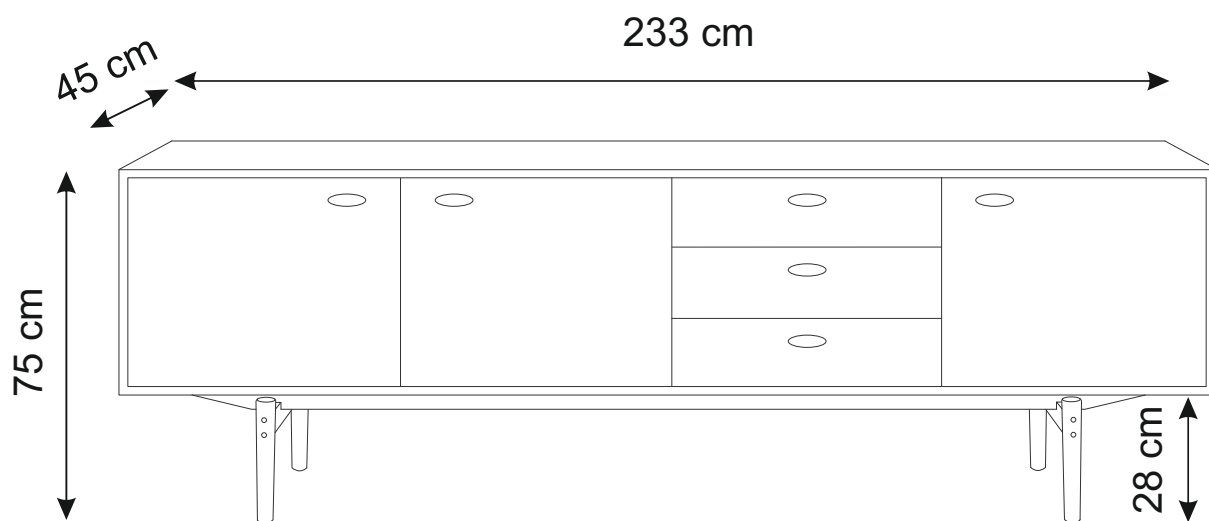

# Aeris / Navis

**PBJ**  
DESIGNHOUSE  
1968

<b>A</b>	<b>M6x60 mm</b>  <div style="border: 1px solid black; width: 40px; height: 40px; display: flex; align-items: center; justify-content: center; margin-left: auto; margin-right: auto;">8</div>	<b>B</b>	<b>4x60mm</b>  <div style="border: 1px solid black; width: 40px; height: 40px; display: flex; align-items: center; justify-content: center; margin-left: auto; margin-right: auto;">12</div>
<b>C</b>	<b>M6x90 mm</b>  <div style="border: 1px solid black; width: 40px; height: 40px; display: flex; align-items: center; justify-content: center; margin-left: auto; margin-right: auto;">4</div>	<b>D</b>	<b>4 mm</b>  <div style="border: 1px solid black; width: 40px; height: 40px; display: flex; align-items: center; justify-content: center; margin-left: auto; margin-right: auto;">1</div>

4 mm

241182

1