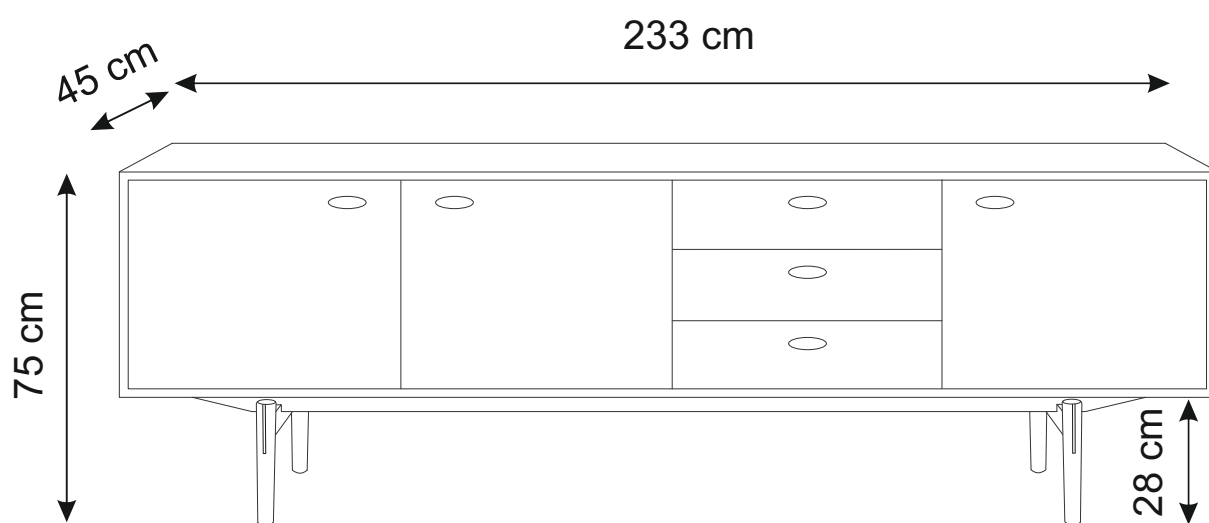

# Aeris / Navis

**PBJ**  
DESIGNHOUSE  
1968

<b>A</b>	<b>M6x60 mm</b>  <div style="border: 1px solid black; width: 40px; height: 40px; display: flex; align-items: center; justify-content: center; margin-left: auto; margin-right: auto;">8</div>	<b>B</b>	<b>4x60mm</b>  <div style="border: 1px solid black; width: 40px; height: 40px; display: flex; align-items: center; justify-content: center; margin-left: auto; margin-right: auto;">12</div>
<b>C</b>	<b>M6x90 mm</b>  <div style="border: 1px solid black; width: 40px; height: 40px; display: flex; align-items: center; justify-content: center; margin-left: auto; margin-right: auto;">4</div>	<b>D</b>	<b>4 mm</b>  <div style="border: 1px solid black; width: 40px; height: 40px; display: flex; align-items: center; justify-content: center; margin-left: auto; margin-right: auto;">1</div>

4 mm

241182

1