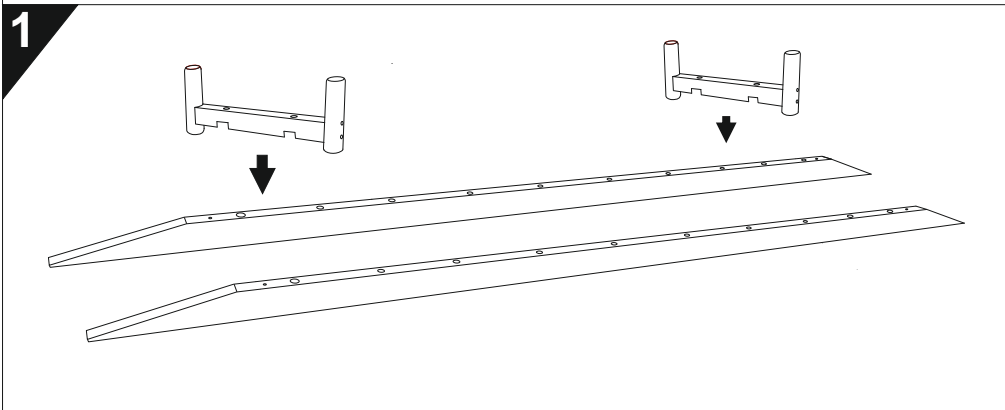

# Aeris / Navis

**PBJ**  
DESIGNHOUSE  
1968

<b>A</b>	<b>M6x60 mm</b>  <div style="border: 1px solid black; width: 40px; height: 40px; display: flex; align-items: center; justify-content: center; margin-left: auto; margin-right: auto;">8</div>	<b>B</b>	<b>4x60mm</b>  <div style="border: 1px solid black; width: 40px; height: 40px; display: flex; align-items: center; justify-content: center; margin-left: auto; margin-right: auto;">12</div>
<b>C</b>	<b>M6x90 mm</b>  <div style="border: 1px solid black; width: 40px; height: 40px; display: flex; align-items: center; justify-content: center; margin-left: auto; margin-right: auto;">4</div>	<b>D</b>	<b>4 mm</b>  <div style="border: 1px solid black; width: 40px; height: 40px; display: flex; align-items: center; justify-content: center; margin-left: auto; margin-right: auto;">1</div>

241182

3

4

**A** M6x60 mm

8

**B** 4x60mm

12

**D**

4 mm

241182

1