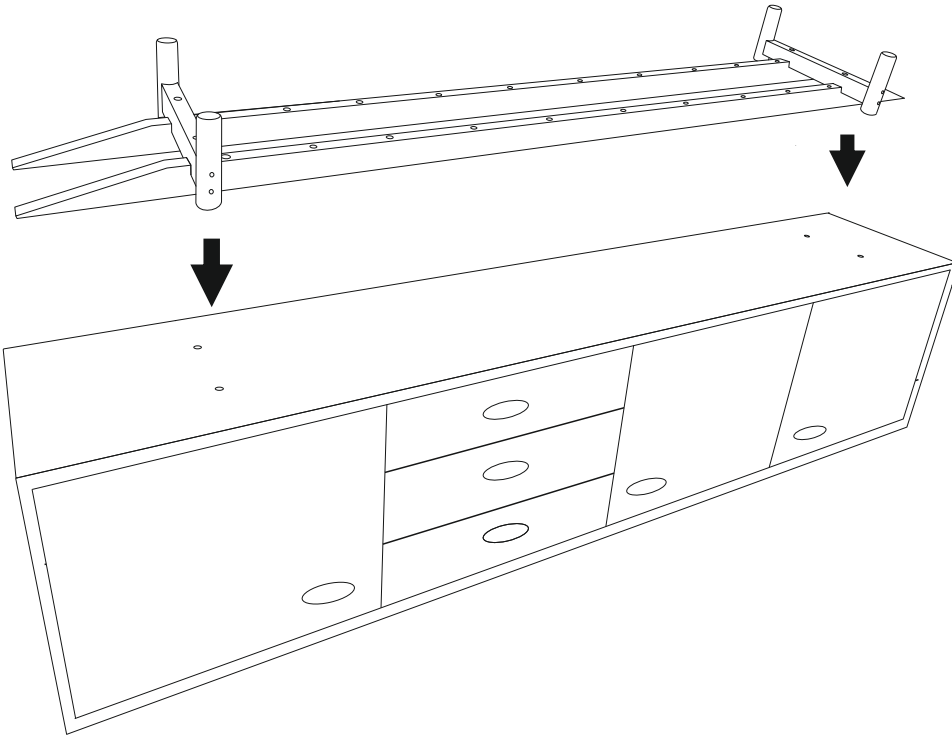

3

4

A M6x60 mm

8

B 4x60mm

12

D

4 mm

241182

1