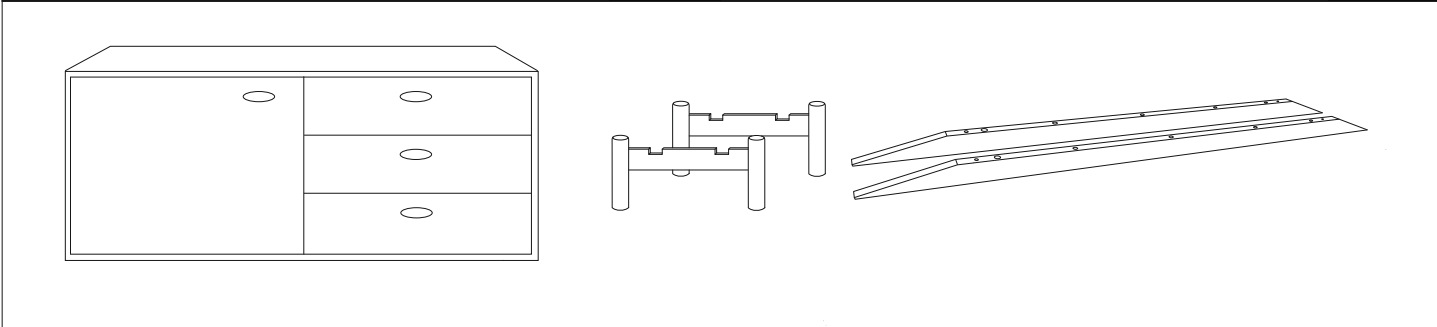

# Aeris / Navis

**PBJ**  
DESIGNHOUSE  
1968

<p><b>A</b></p> <p>M6x60 mm</p>  <p>4</p>	<p><b>B</b></p> <p>4x60mm</p>  <p>6</p>
<p><b>C</b></p> <p>M6x90 mm</p>  <p>4</p>	<p><b>D</b></p> <p>4 mm</p>  <p>241182</p> <p>1</p>

3

4

<b>A</b> M6x60 mm	<b>B</b> 4x60mm	<b>D</b> 4 mm
 <p>4</p>	 <p>6</p>	 <p>241182 1</p>