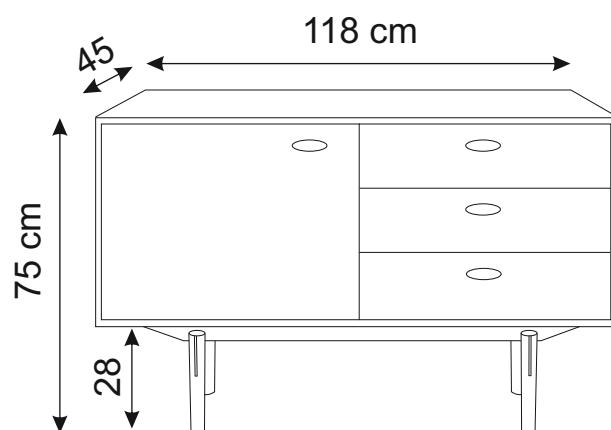

# Aeris / Navis

**PBJ**  
DESIGNHOUSE  
1968

<p><b>A</b></p> <p>M6x60 mm</p>  <p>4</p>	<p><b>B</b></p> <p>4x60mm</p>  <p>6</p>
<p><b>C</b></p> <p>M6x90 mm</p>  <p>4</p>	<p><b>D</b></p> <p>4 mm</p>  <p>241182</p> <p>1</p>

3

4

<b>A</b> M6x60 mm	<b>B</b> 4x60mm	<b>D</b> 4 mm
 <p>4</p>	 <p>6</p>	 <p>241182 1</p>