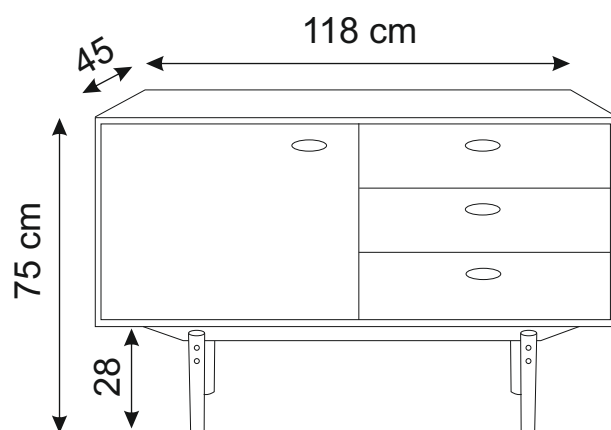

# Aeris / Navis

**PBJ**  
DESIGNHOUSE  
1968

<p><b>A</b></p> <p>M6x60 mm</p>  <p>4</p>	<p><b>B</b></p> <p>4x60mm</p>  <p>6</p>
<p><b>C</b></p> <p>M6x90 mm</p>  <p>4</p>	<p><b>D</b></p> <p>4 mm</p>  <p>241182</p> <p>1</p>

3

4

<b>A</b> M6x60 mm	<b>B</b> 4x60mm	<b>D</b> 4 mm
 <p>4</p>	 <p>6</p>	 <p>241182 1</p>