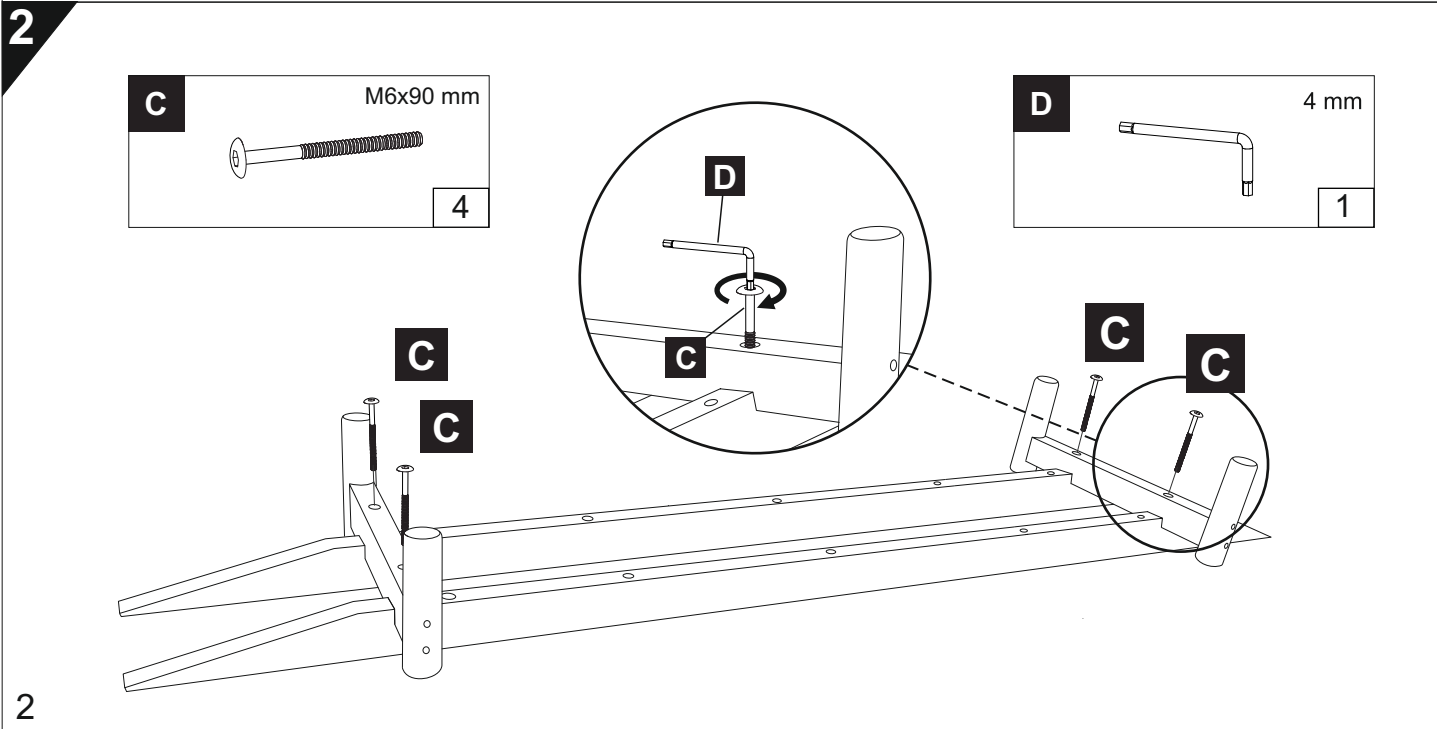

# Aeris / Navis

**PBJ**  
DESIGNHOUSE  
1968

<p><b>A</b></p> <p>M6x60 mm</p>  <p>4</p>	<p><b>B</b></p> <p>4x60mm</p>  <p>6</p>
<p><b>C</b></p> <p>M6x90 mm</p>  <p>4</p>	<p><b>D</b></p> <p>4 mm</p>  <p>241182</p> <p>1</p>

3

4

<b>A</b> M6x60 mm	<b>B</b> 4x60mm	<b>D</b> 4 mm
 <p>4</p>	 <p>6</p>	 <p>241182 1</p>